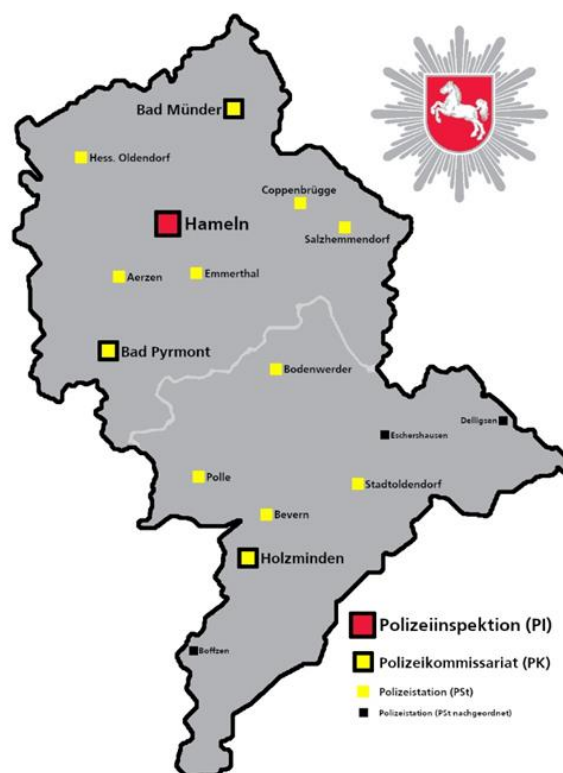

Die Polizeiinspektion Hameln-Pyrmont/Holzminden

Dem Anliegen, den Bürgerinnen und Bürgern ein sicheres Weserbergland zu schaffen, kommen derzeit 370 Polizeibeamtinnen und –beamte, zwei Verwaltungsbeamtinnen sowie 64 Beschäftigte nach.

Dabei umfasst der Zuständigkeitsbereich der Polizeiinspektion das Gebiet der Landkreise Hameln-Pyrmont und Holzminden, welches eine Größe von rund 1500 Quadratkilometern darstellt.

Insgesamt leben derzeit im Bereich unserer Polizeiinspektion etwa 219.000 Menschen.

Zur Polizeiinspektion Hameln-Pyrmont/Holzminden gehören drei Polizeikommissariate (Holzminden, Bad Münder und Bad Pyrmont) und zwölf Polizeistationen (Aerzen, Bevern, Bodenwerder, Boffzen, Coppenbrügge, Delligsen, Emmerthal, Eschershausen, Hessisch Oldendorf, Polle, Salzhemmendorf und Stadtoldendorf).